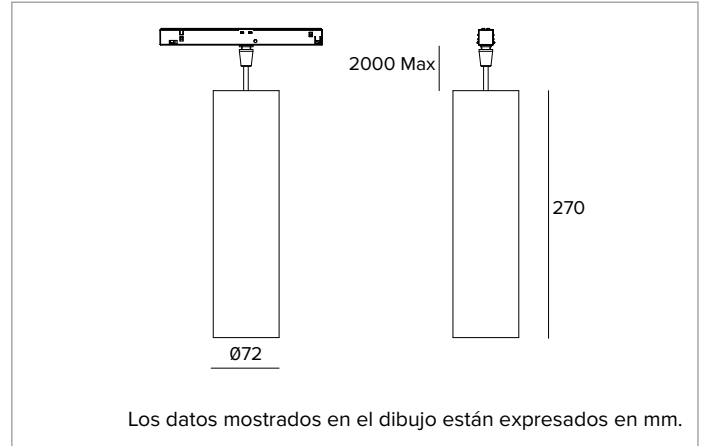

## Luminaria profesional para fuentes LED de luz directa, alimentada a muy baja tensión

	2700K	H(m)	D(m)	Emax(lx)		
	Ra90		16°			
	Fixture Power	11W	1	0.28	7203	
	Source Flux	1362lm	2	0.56	1801	
	Fixture Flux	906lm	3	0.84	800	
	Efficacy	82lm/W	4	1.11	450	
TS1879	Imax=5289cd/klm	Imax	7203cd	5	1.39	288